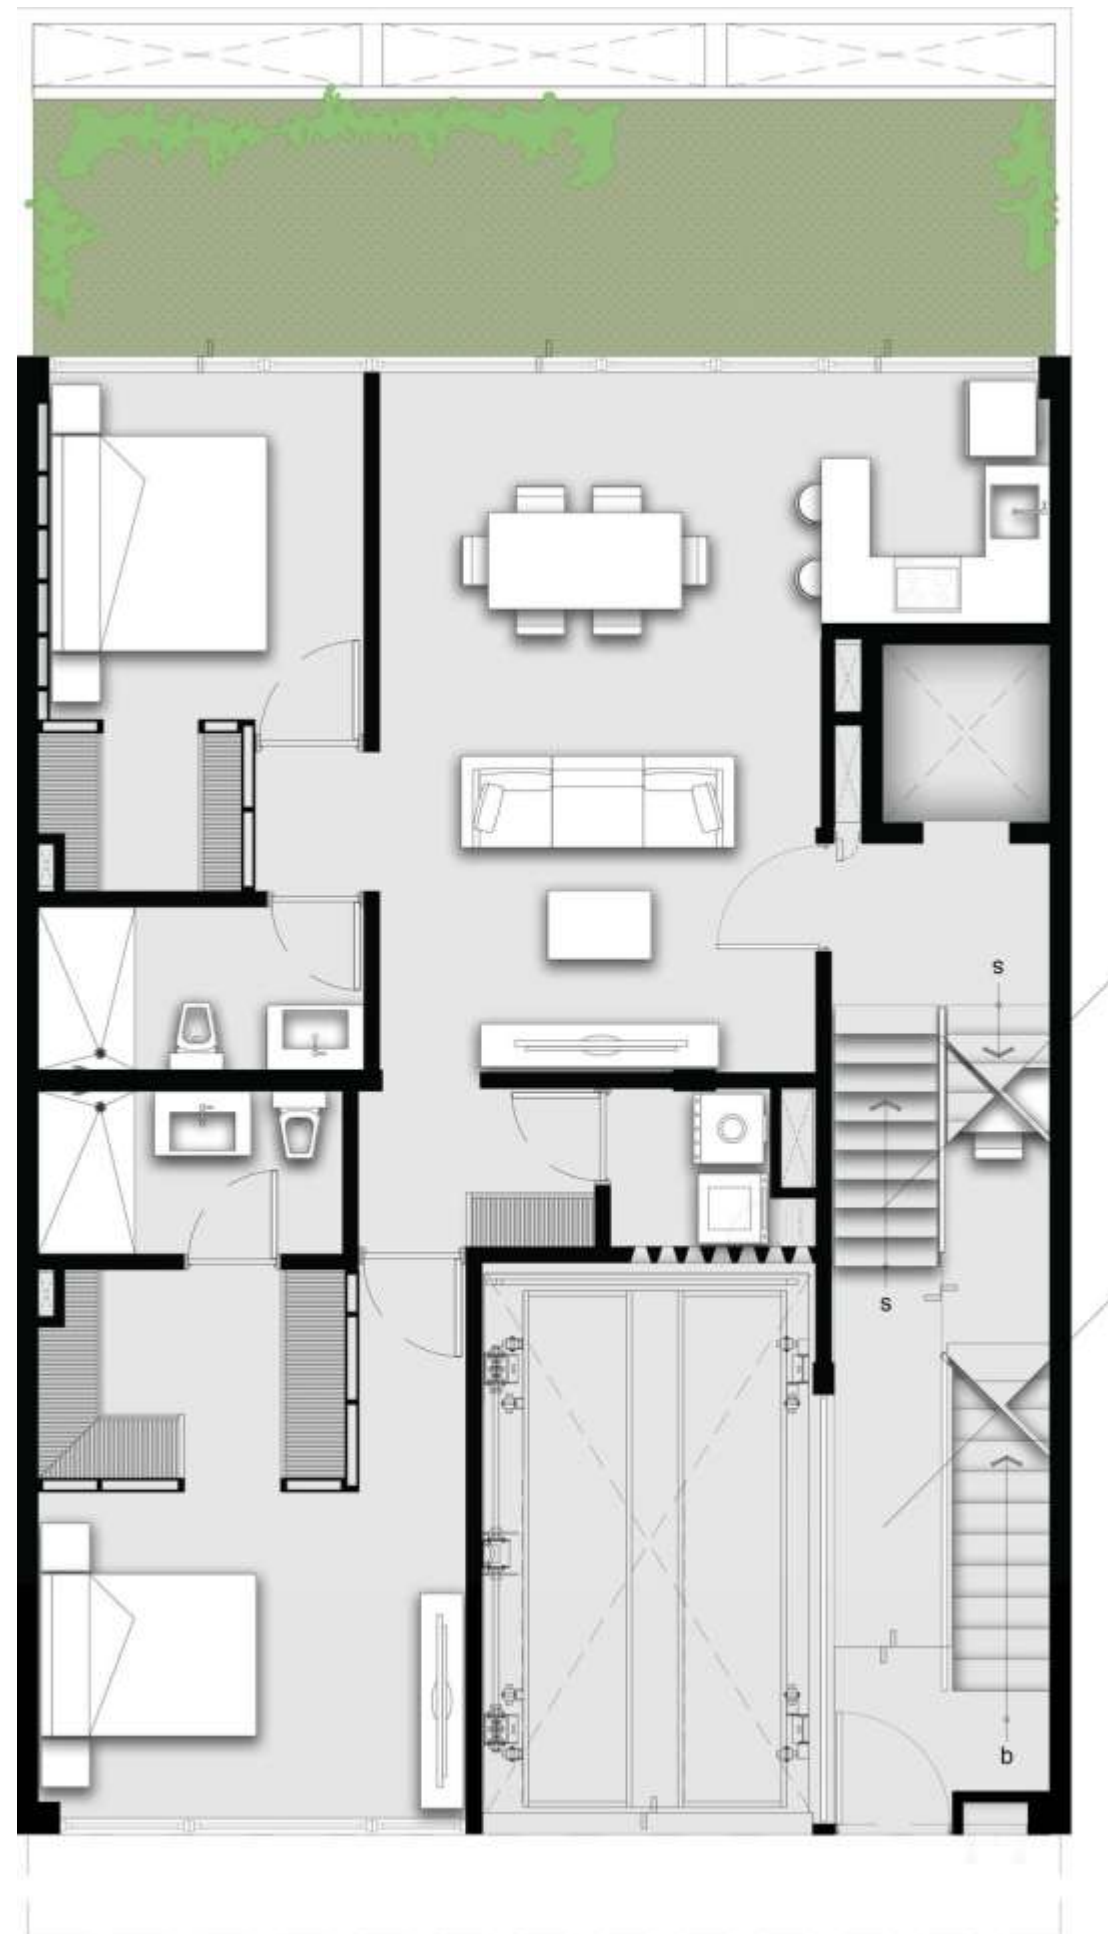

YAUTEPEC 161

DESARROLLO CONTEMPORÁNEO

YAUTEPEC 161

DESARROLLO CONTEMPORÁNEO

DEPARTAMENTO 01

Primera Planta

-  124m²Totales
-  92m²Habitables
-  32m²Jardín
-  2 Recámaras
-  2 Baños completos
-  Sala, comedor,
cocina integral y
área de lavado

YAUTEPEC 161

DESARROLLO CONTEMPORÁNEO

YAUTEPEC 161

DESARROLLO CONTEMPORÁNEO

DEPARTAMENTO 02

Segunda Planta

-  126m² Totales
-  117m² Habitables
-  9m² Balcón
-  2 Recamaras
-  3 Baños completos
-  Sala, comedor, cocina integral y área de lavado

YAUTEPEC 161

DESARROLLO CONTEMPORÁNEO

KapitalSolucionesInmobiliarias
Building clients for Life

YAUTEPEC 161

DESARROLLO CONTEMPORÁNEO

DEPARTAMENTO 03

Tercera Planta

-  255 m² Totales
-  125m² Habitables PB
-  4 Recámaras
-  4 Baños completos y un ½ baño
-  Sala, comedor y cocina integral, balcón y terraza

YAUTEPEC 161

DESARROLLO CONTEMPORÁNEO

AZOTEA

Exclusiva
departamento 03

 65m² habitales

 56m² terraza
+ 9m² balcón

YAUTEPEC 161

DESARROLLO CONTEMPORÁNEO