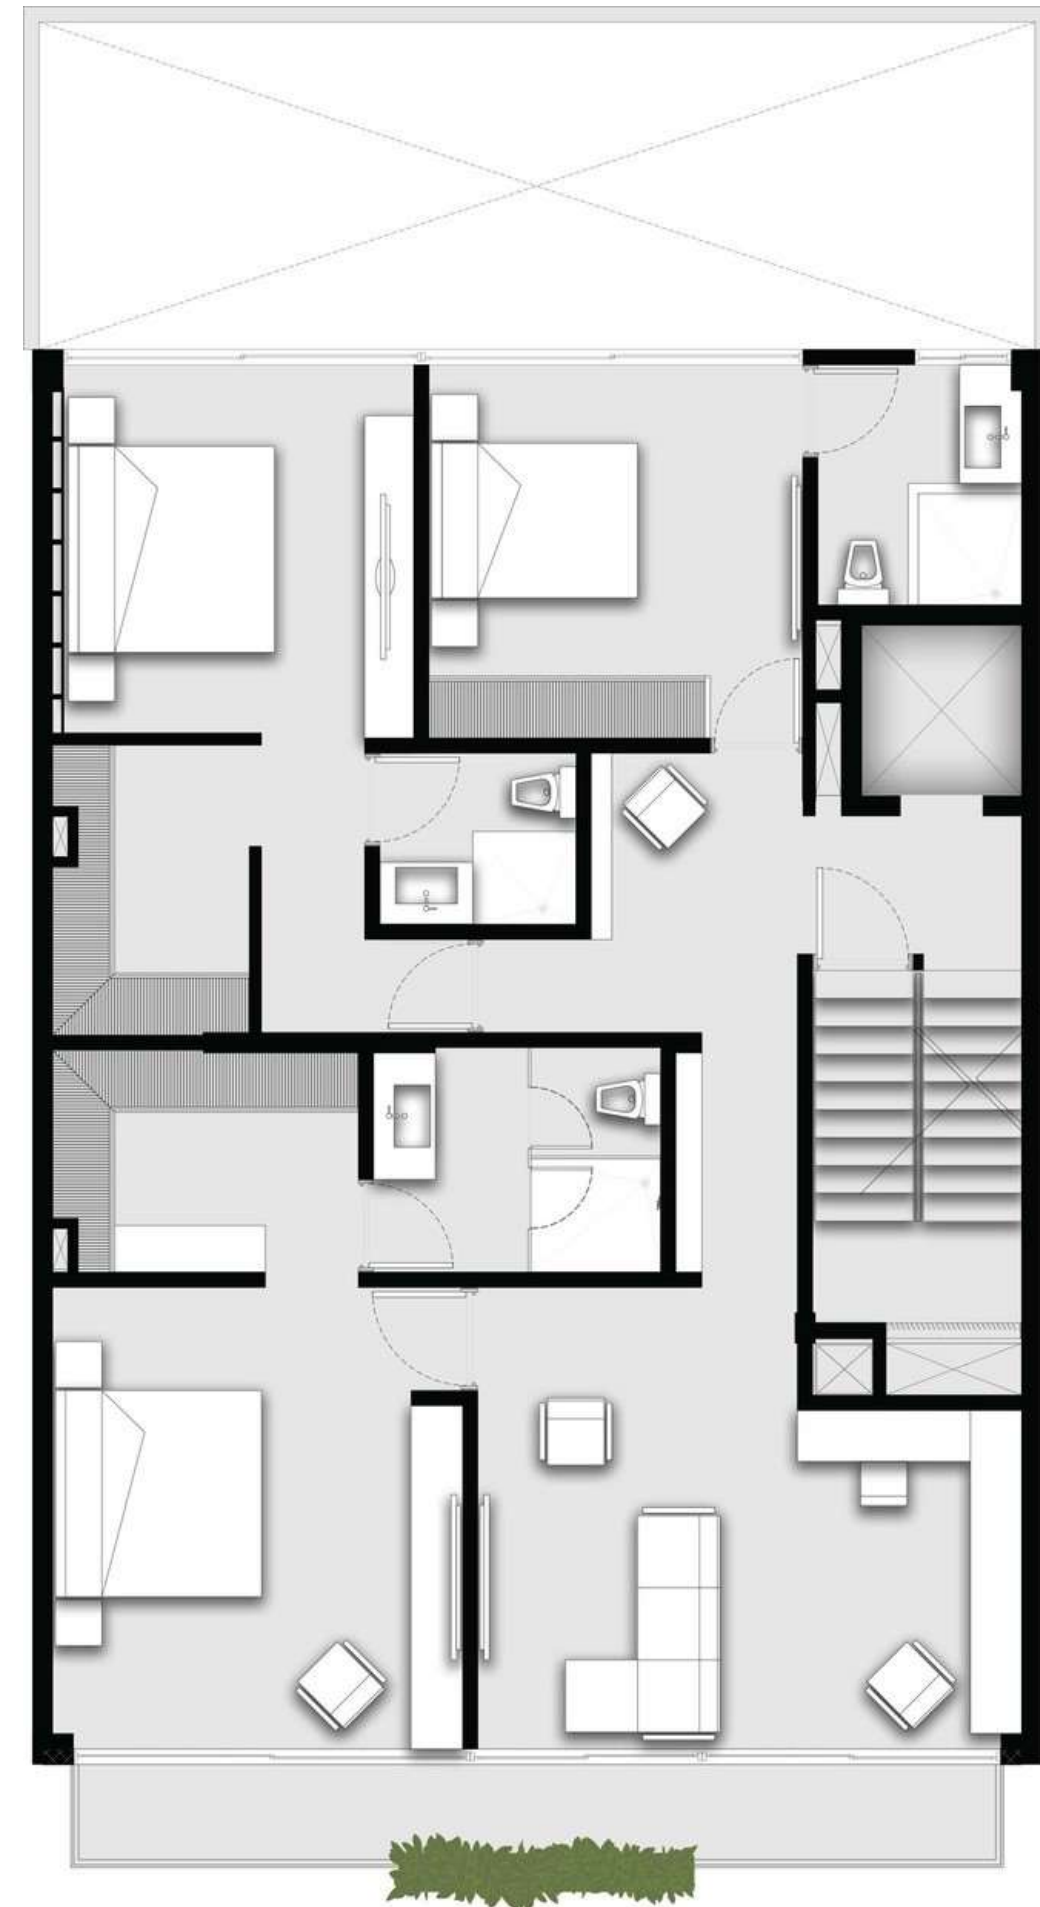

YAUTEPEC 161

DESARROLLO CONTEMPORÁNEO

YAUTEPEC 161

DESARROLLO CONTEMPORÁNEO

DEPARTAMENTO 01

Primera Planta

-  124m²Totales
-  92m²Habitables
-  32m²Jardín
-  2 Recámaras
-  2 Baños completos
-  Sala, comedor,
cocina integral y
área de lavado

YAUTEPEC 161

DESARROLLO CONTEMPORÁNEO

YAUTEPEC 161

DESARROLLO CONTEMPORÁNEO

DEPARTAMENTO 02

Segunda Planta

-  126m² Totales
-  117m² Habitables
-  9m² Balcón
-  2 Recamaras
-  3 Baños completos
-  Sala, comedor, cocina integral y área de lavado

YAUTEPEC 161

DESARROLLO CONTEMPORÁNEO

KapitalSolucionesInmobiliarias
Building clients for Life

YAUTEPEC 161

DESARROLLO CONTEMPORÁNEO

DEPARTAMENTO 03

Tercera Planta

-  255 m² Totales
-  125m² Habitables PB
-  4 Recámaras
-  4 Baños completos y un ½ baño
-  Sala, comedor y cocina integral, balcón y terraza

YAUTEPEC 161

DESARROLLO CONTEMPORÁNEO

AZOTEA

Exclusiva
departamento 03

 65m² habitales

 56m² terraza
+ 9m² balcón

YAUTEPEC 161

DESARROLLO CONTEMPORÁNEO